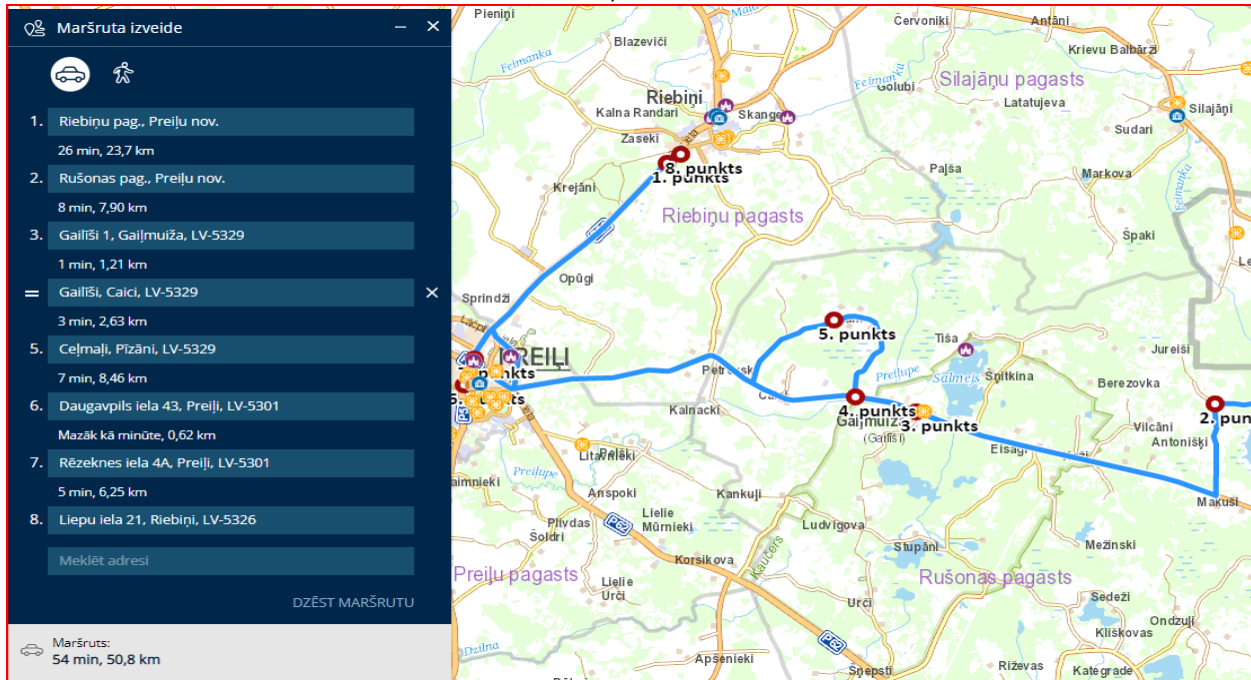

Skolēnu autobusa maršruta saraksts Nr.1
(Riebiņu vidusskola-Antonišķi- Gailīši- Baltais Krogs- Pizāni-Preiļi-Riebiņu vidusskola)

(Autobusa vadītājs Jānis Litaunieks , t. 26461974)

Pavadoņi: Rudīte Špundzāne 28309637

Aivars Bēķis 26209356

<u>Pietura</u>	<u>Skolēni</u>
Antonišķi	2
Gailīši	7
Baltais krogs	2
Pizāni	2

No rīta

<u>Punkts</u>	<u>Pietura</u>	<u>Laiks</u>	<u>Skolēnu (Vārds, uzvārds)</u>	<u>Vecāku mob.nr</u>
2	Antonišķi	7:45	Jelizaveta Poņavina T Nords Fedotovs	20061620/māte 22334538
3	Gailīši	7:54	Imants Lavrenovs T Līva Jukša T Alens Jukšs Arnolds Čubrevičs T Himēna Dzene T Vasilisa Sergejeva Arkadijs Sergejevs	28728041 / māte 28600080 / māte 28702914 / māte 28869602 / tēvs 29750856 / māte 26669851
4	Baltais krogs	8:00	Viktorija Fedotova T Raitis Danilovs T	22334538/māte 22825540 / māte
5	Pizāni	8:05	Aleksandrs Kozurs T Asja Jurāne J	28822323/māte 28822323/māte
6	Preiļi, 1 maija iela	8:10		
7	Preiļi Maxima	8:15		

https://www.balticmaps.eu/lv/c_56.284700-26.910325-12/w_driving-56.331909,26.784840,56.286077,26.951780,56.284585,26.860768,56.287369,26.842003,56.302015,26.835823,56.289674,26.722999,56.294616,26.726046,56.333753,26.789002/bl_cl